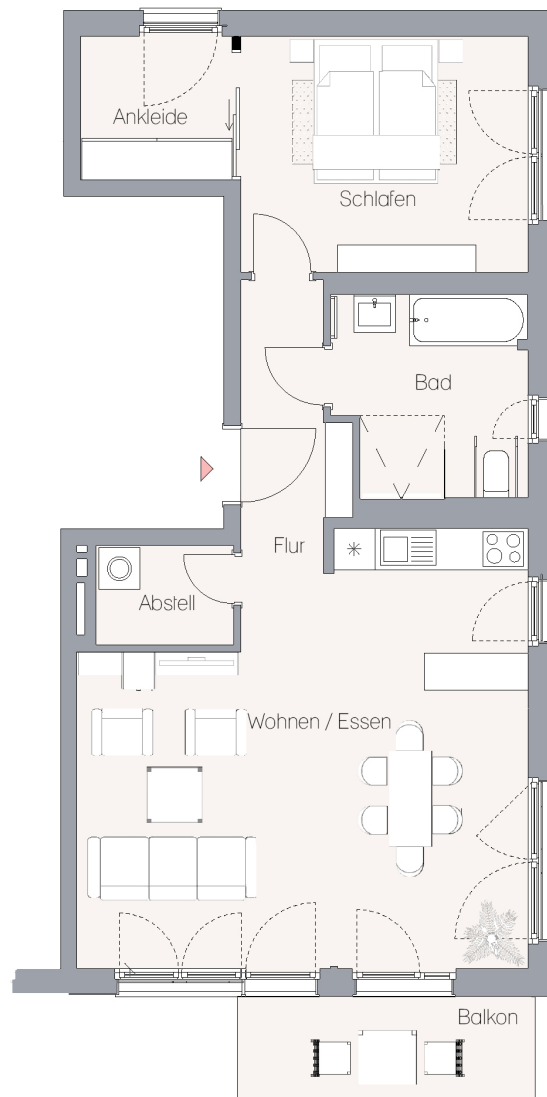

Am Pätzer See

Wohnen in Bestensee

HAUS 03 WE-14 / AB-4

Obergeschoss

2 Zimmer

ca. 72,13m²

Balkon

Haus 03

Obergeschoss

Wohnen